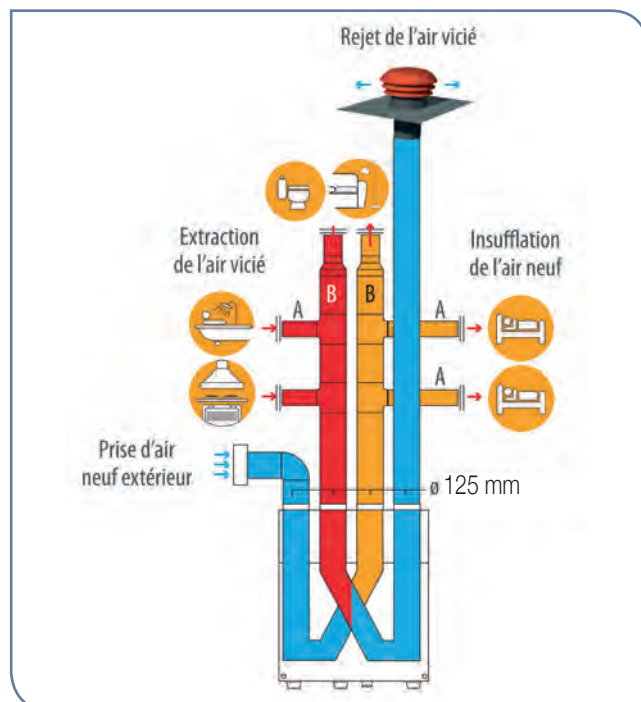

✓ EXEMPLE D'INSTALLATION PAR DISTRIBUTION

✓ KITS ACCESSOIRES

Kit accessoires avec plénums universels		
Référence	Code	Composition
KIT ACCESSOIRES P04	600 060	2 PLENUM ISO INS 8P/125 + 1 PLENUM ISO EXT 6P/125 + 1 BDO 125 + 12 BDO 80 + 30 CX 125 + 1 DERIV 150/125/125

Kit accessoires avec plénums universels		
Référence	Code	Composition
KIT ACCESSOIRES P08	600 062	1 PLENUM ISO INS 8P/125 + 1 PLENUM ISO EXT 6P/125 + 1 BDO 125 + 12 BDO 80 + 26 CX 125