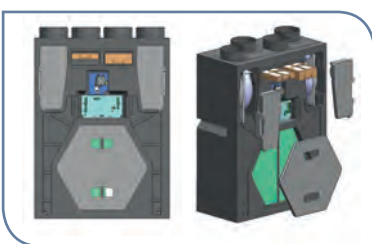

- Mise en place rapide
- Installation verticale murale
- Format ultra compact : 600 x 321 x 808 mm
- Faible poids : 15 kg
- 4 piquages  $\varnothing 125$  mm avec joints d'étanchéité
- Accès aux filtres en façade sans outils
- Accès en façade à tous les composants internes
- Batteries et sondes (CO<sub>2</sub>, %HR) pilotables
- Gestion de batterie et pilotage par sondes (CO<sub>2</sub>, %HR possible)
- Etudiée pour la gestion spécifique des condensats en été comme en hiver :
  - Evacuation des condensats pour maison chauffée
  - Possibilité d'évacuation des condensats pour maison climatisée