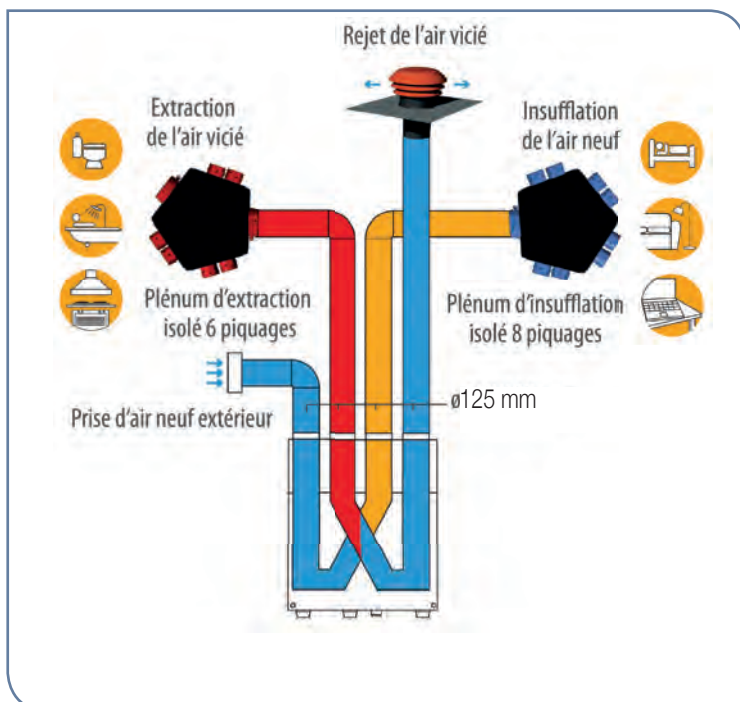

✓ EXEMPLE D'INSTALLATION PAR RÉPARTITION