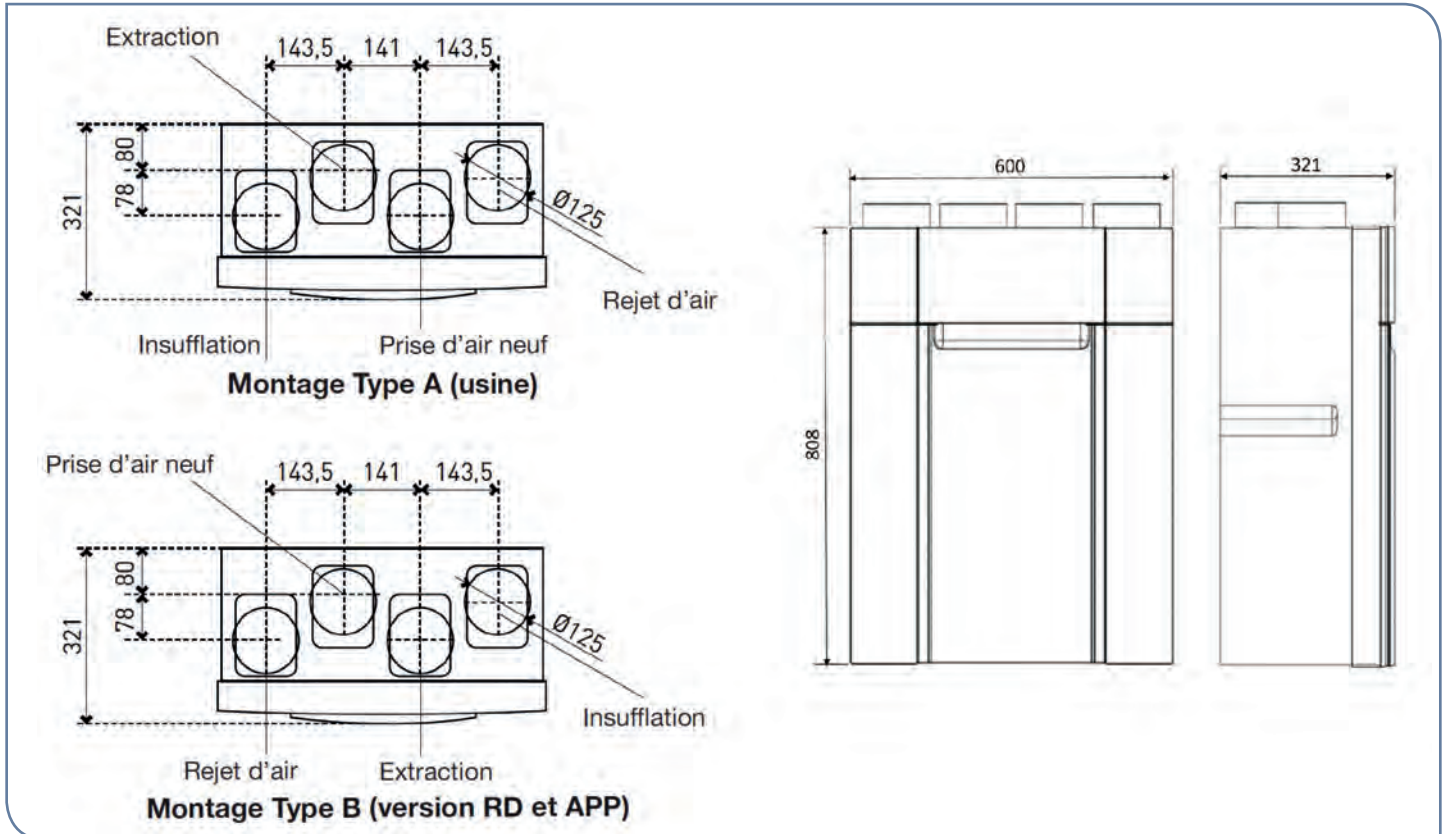

DOMEO

VMC Double Flux à Très Haut Rendement

✓ DIMENSIONS (MM)

- Pour les versions RD et APP, selon la configuration de la maison, il est possible de modifier le positionnement des piquages
  Programmation à effectuer sur la command